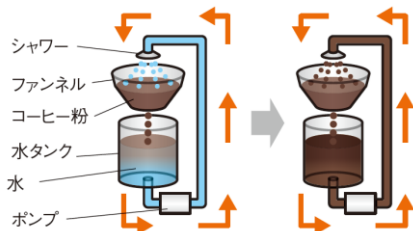

循環式ウォータードリップ構造

繰り返し循環し、短時間で抽出が可能

詳しい商品資料やお見積りなどのお問い合わせは、店舗スタッフまでご相談ください。

toho 株式会社 トーホー

〒658-0033 神戸市東灘区向洋町西5丁目9番
TEL 078-845-2400
ホームページ <https://www.to-ho.co.jp>

発行日：2024年4月30日
発行者：(株)トーホー コーヒー部
次号は2024年7月発行予定
掲載内容は発行時の内容です。