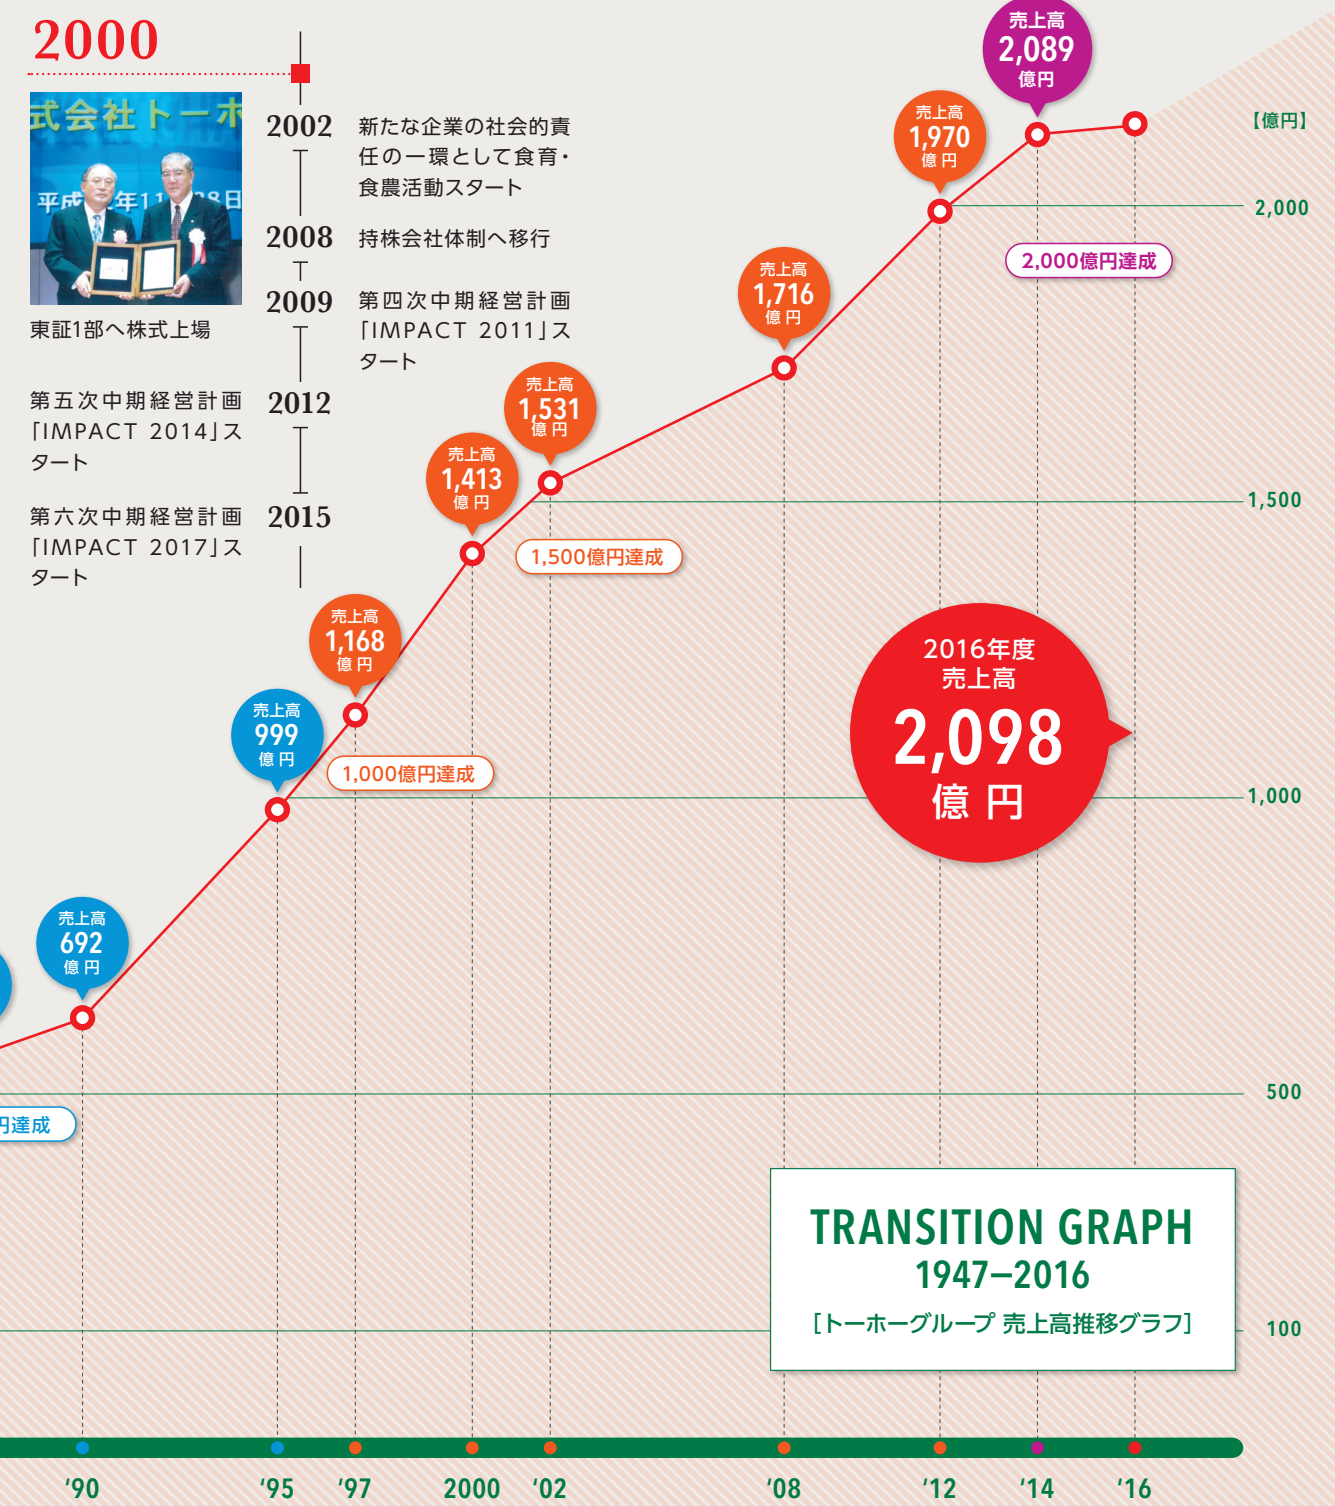

**1953** 3月、東蜂産業株式会社を設立、本社を神戸市に置く

**1963** 4月、神戸市に生鮮品を直営としたトーホーストア垂水店を開店、神戸地区でのストア展開がスタート

**1970** 業務用自社ブランド商品（GBブランド）の開発が本格化

**1972** 神戸市深江浜に新社屋完成

**1983** 「株式会社トーホー」に社名を改め、9月に大証2部、福証へ株式上場

**1987** 大分県中津市に業界の先駆けとなるキャッシュアンドキャリー「A-プライス」1号店（中津店）を開店

**1995** 7月、六甲アイランド内に本社移転

**1997** 売上高1,000億円を達成大証1部へ株式上場

**1999** 本気でISO14001認証取得

**「世の中の変化」**

- 1947 日本国憲法施行
- 1953 NHK、東京地区でテレビ本放送開始
- 1963 初の日米間テレビ宇宙中継を受信
- 1970 大阪府で日本万国博覧会開幕
- 1971 沖縄返還協定調印
- 1976 ロッキード事件
- 1980 モスクワオリンピック開幕
- 1983 東京ディズニーランド開園
- 1987 JRグループ7社が発足
- 1990 国鉄が分割・民営化され
- 1995 バブル経済崩壊
- 1997 阪神淡路大震災発生
- 2000 消費税率が5%に引き上げ
- 2002 新紙幣二千円札発行
- 2008 ユーロの現金が流通開始
- 2008 リーマン・ショック
- 2012 東京スカイツリー開業
- 2014 消費税率が8%に引き上げ
- 2016 マイナンバー制度の利用開始